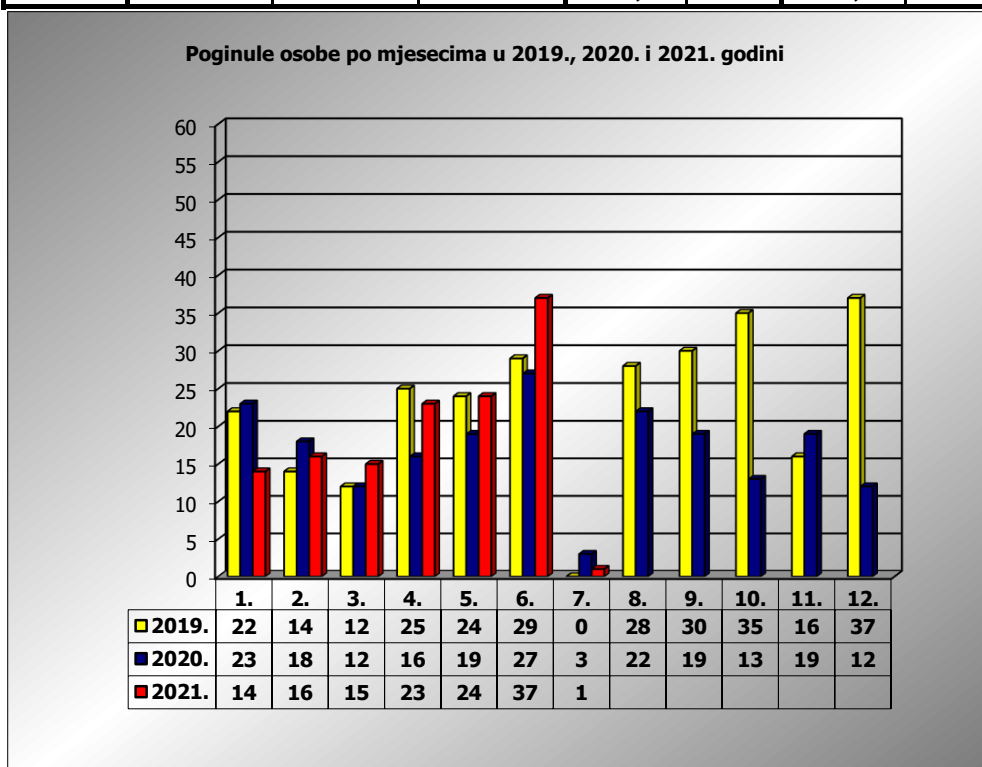

**PRIKAZ POGINULIH OSOBA U PROMETNIM NESREĆAMA U 2021. GODINI U REPUBLICI HRVATSKOJ PO MJESECIMA**  
(usporedba s 2019. i 2020. godinom)

mjesec	poginuli			2021./2019.		2021./2020.	
	2019. g.	2020. g.	2021. g.				
siječanj	22	23	14	-36,4%	-8	-39,1%	-9
veljača	14	18	16	14,3%	2	-11,1%	-2
ožujak	12	12	15	25,0%	3	25,0%	3
travanj	26	16	23	-11,5%	-3	43,8%	7
svibanj	24	19	24	0,0%	0	26,3%	5
lipanj	29	27	37	27,6%	8	37,0%	10
srpanj	0	3	1	#DIJ/0!	1	-66,7%	-2
kolovoz	28	22					
rujan	30	19					
listopad	35	13					
studeni	16	19					
prosinac	37	12					

I	22	23	14	-36,4%	-8	-39,1%	-9
I - III	48	53	45	-6,3%	-3	-15,1%	-8
I - VI	127	115	129	1,6%	2	12,2%	14
I - VII	127	118	130	2,4%	3	10,2%	12

VII. mjesec - podaci s danom 01.07.2019., 2020. i 2021.